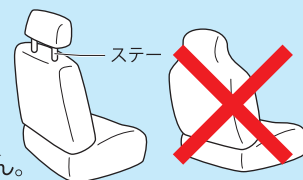

# ソフトリアトレイワイド

ヘッドレスト一体型のシートには取り付けできません。  
必ず右記「取付場所についての注意」の項目をご確認の上、  
お買い求めください。

## 取付場所についての注意

この製品は、2本ステータイプの  
ヘッドレスト専用です。  
背もたれとヘッドレストが一体と  
なったシートには取り付けできません。

## 使用方法

- 本体背面のブリッジに付属品のベルトを通してください。ベルトを通す場所は上下にあります。お好みの高さにてお選びください。(図1)
- シートのヘッドレストのステーにベルトを回してアジャスターへ通し、しっかりと固定してください。(図2)
- トレイを開いて角度調整用ベルトの長さを調整し、トレイが水平になるようにします。(図3)
- トレイが極端に傾く場合は本体とシートの上にタオル等をはさんで水平になるように調整してください。
- トレイを開けてご使用ください。フタ開閉用ベルトはホルダーに差し込めます。
- フックにはレジ袋等が掛けられます。