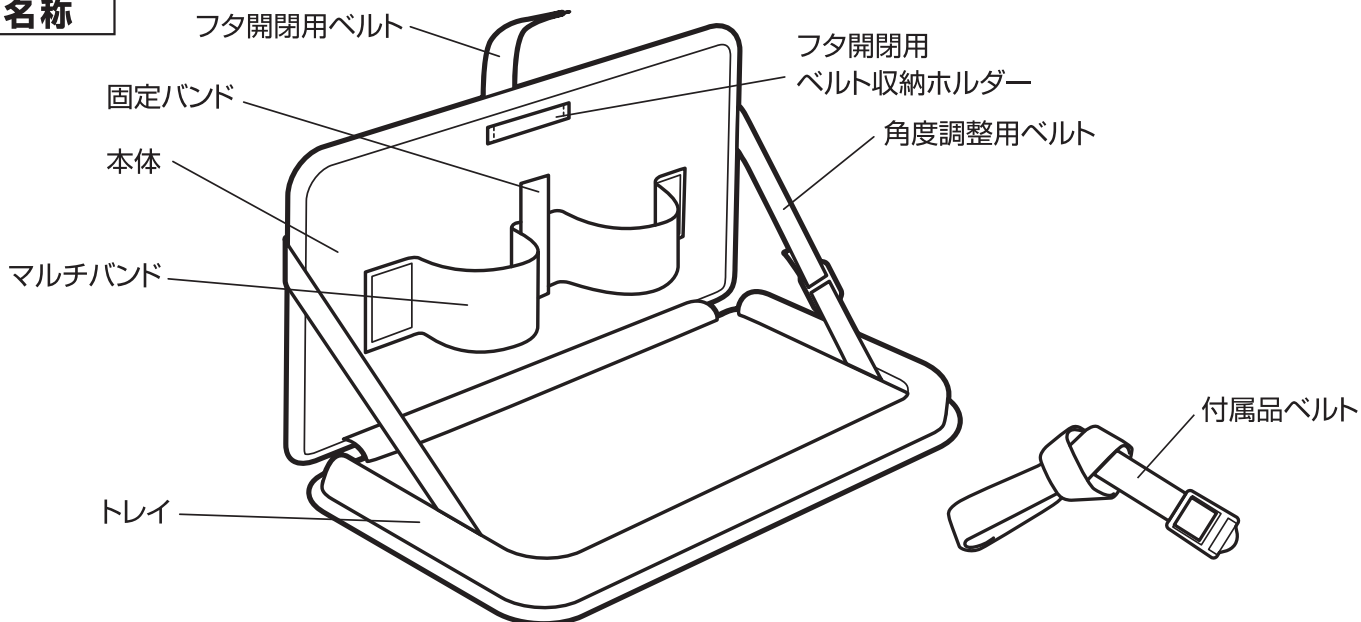

# ソフトリアトレイワイド

ヘッドレスト一体型のシートには取り付けできません。  
必ず右記「取付場所についての注意」の項目をご確認の上、  
お買い求めください。

## 取付場所についての注意

この製品は、2本ステータイプの  
ヘッドレスト専用です。  
背もたれとヘッドレストが一体と  
なったシートには取り付けできません。

## 使用方法

- 本体背面のブリッジに付属品のベルトを通してください。ベルトを通す場所は上下にあります。お好みの高さにてお選びください。(図1)
- シートのヘッドレストのステーにベルトを回してアジャスターへ通し、しっかりと固定してください。(図2)
- トレイを開いて角度調整用ベルトの長さを調整し、トレイが水平になるようにします。(図3)
- トレイが極端に傾く場合は本体とシートの上にタオル等をはさんで水平になるように調整してください。
- トレイを開けてご使用ください。フタ開閉用ベルトはホルダーに差し込めます。
- フックにはレジ袋等が掛けられます。