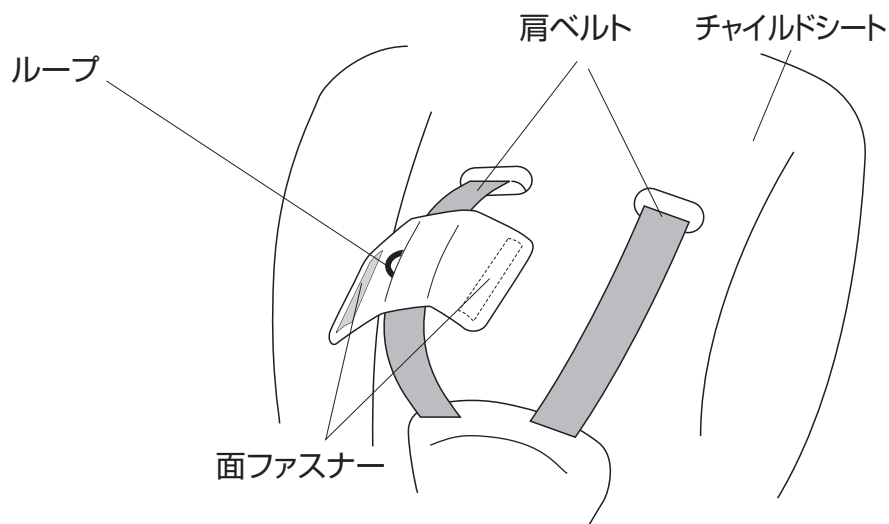

ベルトカバーの取り付けかた

工具不要

ワンタッチ
取付☆☆☆
難易度取付所要時間
🕒 1分

肩ベルトに面ファスナーでとめるだけのかんたん取り付け

肩ベルトのないチャイルドシートにはご使用できません。

- チャイルドシートの肩ベルトに本製品を巻き、面ファスナーでとめます。(ループが外側にくるように取り付けてください。)
- お子様の頬の位置に合わせてます。(チャイルドシートに付属のベルトカバーの上からも取り付けできます。)

各部名称

対象年齢：0才～3才